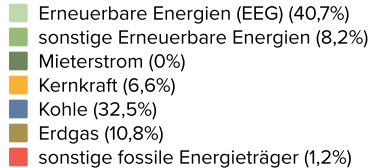

Stromkennzeichnung Deutschland

Stand: 07.08.2023

Stromkennzeichnung GEWAG

Stand: 11.08.2023