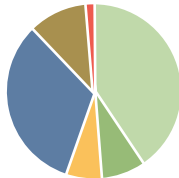

Stromkennzeichnung Deutschland

Stand: 07.08.2023

Stromkennzeichnung GEWAG

Stand: 11.08.2023