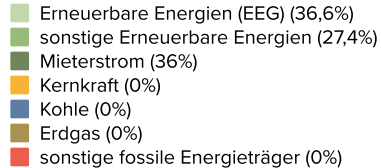

Stromkennzeichnung Deutschland

Stand: 07.08.2023

Stromkennzeichnung GEWAG

Stand: 11.08.2023